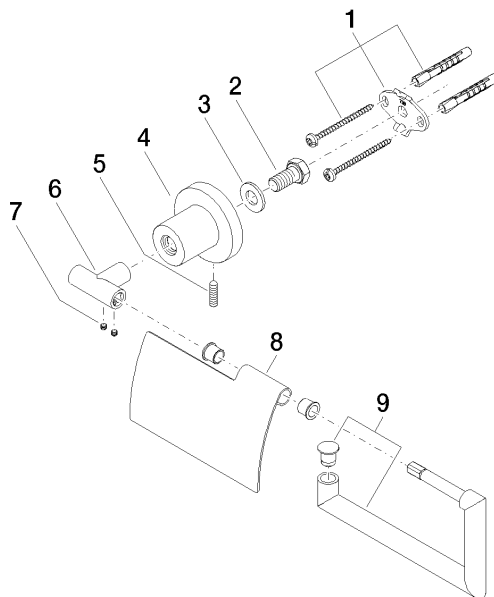

83 510 892

- largeur 152 mm
- hauteur 100 mm
- rosace Ø 55 mm
- saillie 77 mm

	Champagne (Or 22cts)	83 510 892-47
	Chrome	83 510 892-00
	Platine brossé	83 510 892-06
	Platine	83 510 892-08
	Dark Chrome	83 510 892-19
	Laiton brossé (Or 23cts)	83 510 892-28
	Noir mat	83 510 892-33
	Champagne brossé (Or 22cts)	83 510 892-46
	Chrome brossé	83 510 892-93
	Dark Platinum brossé	83 510 892-99

83 510 892

mm [inches]

83 510 892

Les pièces pour les autres finitions peuvent être trouvées ici : [Chrome](#)

Liste des pièces de rechange

N°	Article Numéro	Désignation	Fréquence de montage	Délai de livraison
1	05 17 20 739 00 90	set de fixation	1	2
2	09 30 30 071 90	vis	1	2
3	09 30 11 046 90	rondelle	1	2
4	08 17 89 505-47	patte de fixation	1	30
5	04 31 11 113 00 90	tige	1	2
6	05 17 89 553 00-47	patte de fixation	1	30
7	90 31 11 038 00 90	tige	2	2
8	08 11 02 514-47	couvercle	1	30
9	90 28 22 641 00-47	patte de fixation	1	30